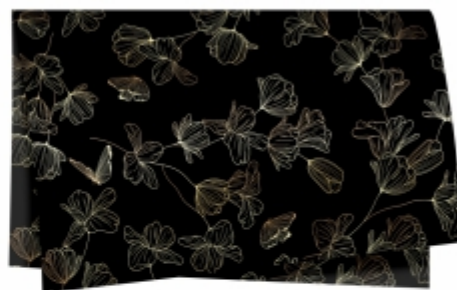

# Poli Sujinho Decorado

Poli Sujinho SWEET GARDEN 49cm x 69cm - Pcte. c/ 50 fis.

Branco c/ Ouro - 31980

Branco c/ Preto - 33344

Preto c/ Ouro - 33345

Rosa c/ Ouro - 31982

Verde Chá c/ Ouro - 33301

Vermelho c/ Ouro - 31981