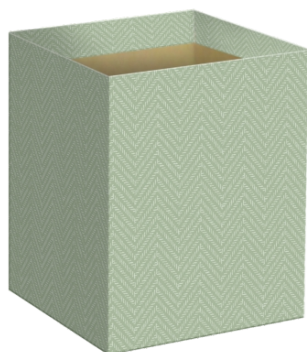

*O charme está  
na combinação.*

Papel Colmeia DUPLA FACE  
49cm x 49cm - Pcte. c/ 20 fls.  
Malva c/ Lavanda - 37124

Poli LAISE  
69cm x 49cm - Pcte. c/ 50 fls.  
Malva - 38201

Flores ou Kits?

Escolha a sua  
embalagem!

Papel COLMEIA  
49cm x 49cm - Pcte. c/ 20 fls.  
Rosé Metálico - 35716

Caixa Kit LISA  
20cm x 12cm x 10cm - Unidade  
Rosé - 32271

Ráphia Maxi Lisa  
Rolo c/ 100m.  
Rosé - 32152

Cachepot Quadrado ARRAZZO  
14,5cm x 14,5cm x 15,5cm - Pcte. c/ 10 pçs.  
Rosé - 34265

Pick MDF FLOR LAISE  
75mm x 76mm - Unidade  
Rosé - 38568

Poli LAISE  
69cm x 49cm - Pcte. c/ 50 fls.  
Rosé - 38021

Fita Maxi PAPERLOOK  
Rolo c/ 32mm x 100m  
Rosé - 32155

Cachepot Quadrado ARRAZZO  
14,5cm x 14,5cm x 15,5cm - Pcte. c/ 10 pçs.  
Verde Chá - 38103