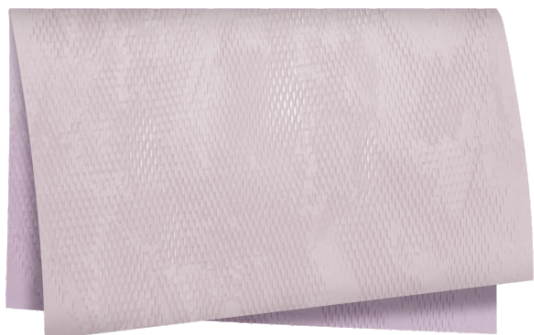

Poli Sujinho CORDÕES  
69cm x 49cm - Pcte. c/ 50 fls.  
Malva - 38243

Ráphia Maxi Lisa  
Rolo c/ 100m.  
Lavanda - 37109

Poli DUPLA FACE Lisa  
68cm x 65cm - Pcte. c/ 25 fls.  
Malva c/ Lavanda - 37138

Poli Sujinho  
+  
Papel Colmeia

*O charme está  
na combinação.*

Papel Colmeia DUPLA FACE  
49cm x 49cm - Pcte. c/ 20 fls.  
Malva c/ Lavanda - 37124

Poli LAISE  
69cm x 49cm - Pcte. c/ 50 fls.  
Malva - 38201

Flores ou Kits?

Escolha a sua  
embalagem!