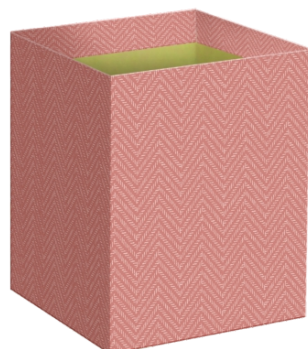

*O charme está  
na combinação.*

Papel Colmeia DUPLA FACE  
49cm x 49cm - Pcte. c/ 20 fls.  
Malva c/ Lavanda - 37124

Poli LAISE  
69cm x 49cm - Pcte. c/ 50 fls.  
Malva - 38201

Flores ou Kits?

Escolha a sua  
embalagem!

Papel COLMEIA  
49cm x 49cm - Pcte. c/ 20 fls.  
Rosé Metálico - 35716

Caixa Kit LISA  
20cm x 12cm x 10cm - Unidade  
Rosé - 32271

Ráphia Maxi Lisa  
Rolo c/ 100m.  
Rosé - 32152

Cachepot Quadrado ARRAZZO  
14,5cm x 14,5cm x 15,5cm - Pcte. c/ 10 pçs.  
Rosé - 34265